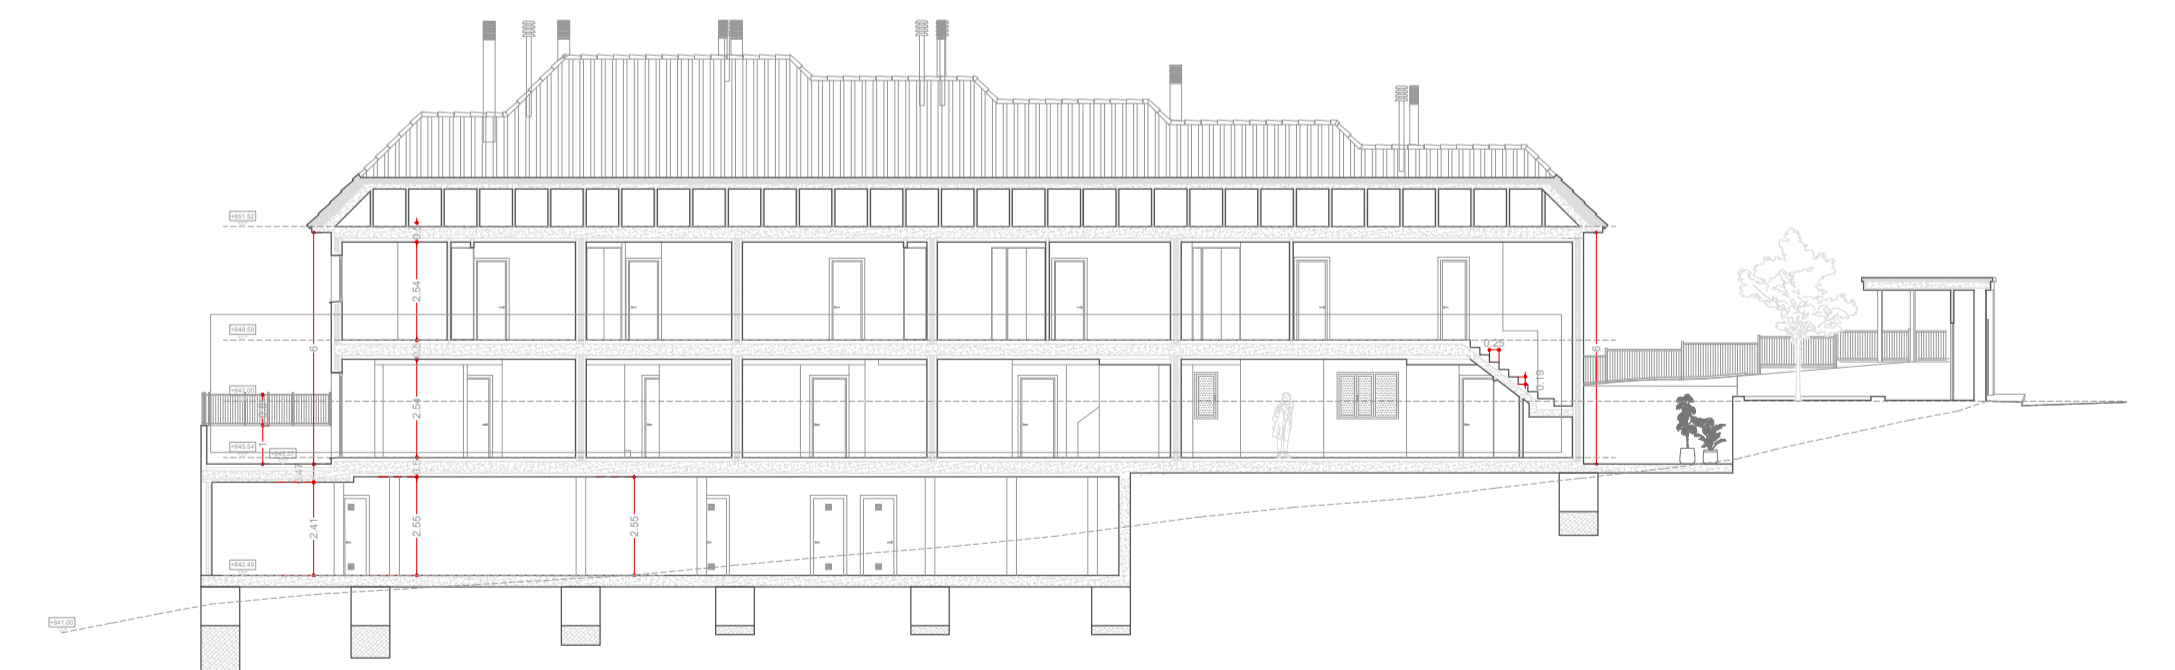

PI ANTA RA IA

LEYENDA

ESCALA

Escala: 1/125

OBJETO DE PROYECTO Y DIRECCIÓN

Propietario: Zurago Construcciones S.L

Proyecto de Ejecución.

Edificio de Cinco Viviendas, trasteros y garaje.

Calle Egado Nº 26, Pedrezuela, 28723, Madrid.

ARQUITECTOS

Juan Sánchez-Robles

José Manuel Asensio Torres

PLANO

CONTENIDO DEL PLANO

General Planta Baja

**A.07**